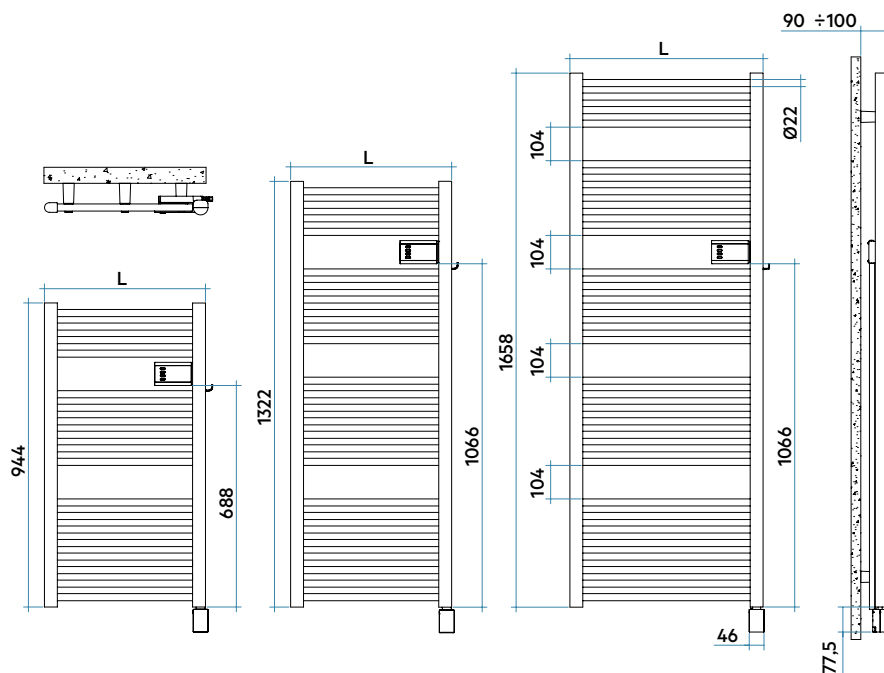

## E-Central

H mm	L mm
944	500
1322	500
1658	600

Modello	Codice	Profondità P mm	Altezza H mm	Larghezza L mm	Peso Kg	Potenza Elettrica Watt
944 18 tubi 2 intervalli	<b>PYP050 D 01 IR 01 NNN</b>	30	944	500	11,9	<b>500</b>
1322 25 tubi 3 intervalli	<b>PYM050 D 01 IR 01 NNN</b>	30	1322	500	16,3	<b>750</b>
1658 31 tubi 4 intervalli	<b>PYL060 D 01 IR 01 NNN</b>	30	1658	600	22,7	<b>1000</b>