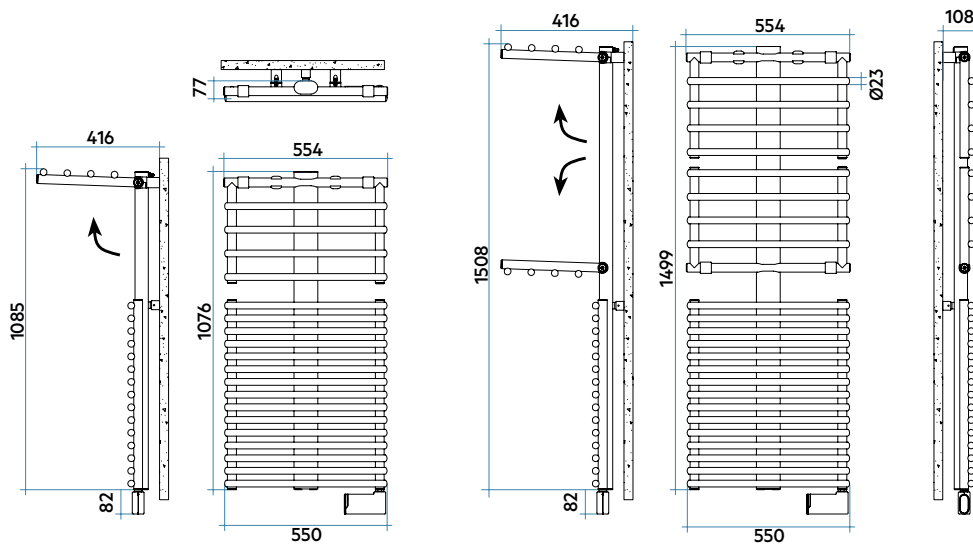

GET UP ELEKTRIČNI S ELEKTRONSKIM IR NADZOROM (H)

Model	Kod	Dubina P mm	Visina H mm	Širina L mm	Težina Kg	Elektr. grijač Watt
1076 20 cijevi -2 razmaka	GUM055 H 01 IR 01 NNN	77	1076	550	22,1	500
1499 25 cijevi - 2 razmaka	GUL055 H 01 IR 01 NNN	77	1499	550	29,3	750

GET UP ELEKTRIČNI S ELEKTRONIČKIM WIFI UPRAVLJANJEM (E)

Model	Kod	Dubina P mm	Visina H mm	Širina L mm	Težina Kg	Elektr. grijač Watt
1076 20 cijevi -2 razmaka	GUM055 E 01 IR 01 NNN	77	1076	550	22,1	500
1499 25 cijevi - 2 razmaka	GUL055 E 01 IR 01 NNN	77	1499	550	29,3	750

Legenda Kodova:

Dužina: **GU M 055 H**
Kod za standardnu bijelu boju - za druge kodove boja, vidjeti unutarnju stranu uveza: **01**
Kod pakiranja: **IR 01**
Elektronika H s elektronskim IR nadzorom: **NNN**

Dužina: **GU M 055 E**
Kod za standardnu bijelu boju - za druge kodove boja, vidjeti unutarnju stranu uveza: **01**
Kod pakiranja: **IR 01**
Elektronika E s elektroničkim WiFi upravljanjem: **NNN**