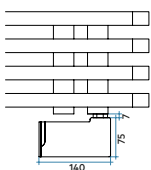

GET UP ELEKTRIČNI S ELEKTRONIČKIM WIFI UPRAVLJANJEM (E)

Model	Kod	Dubina P mm	Visina H mm	Širina L mm	Težina Kg	Elektr. grijač Watt
1076 20 cijevi -2 razmaka	GUM055 E 01 IR 01 NNN	77	1076	550	22,1	500
1499 25 cijevi - 2 razmaka	GUL055 E 01 IR 01 NNN	77	1499	550	29,3	750

Legenda Kodova:

Dužina: **GU M 055 H**
Kod za standardnu bijelu boju - za druge kodove boja, vidjeti unutarnju stranu uveza: **01**
Kod pakiranja: **IR 01**
Elektronika H s elektronskim IR nadzorom: **NNN**

Dužina: **GU M 055 E**
Kod za standardnu bijelu boju - za druge kodove boja, vidjeti unutarnju stranu uveza: **01**
Kod pakiranja: **IR 01**
Elektronika E s elektroničkim WiFi upravljanjem: **NNN**