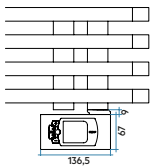

GET UP ELEKTRIČNI S ELEKTRONSKIM IR NADZOROM (H)

Model	Kod	Dubina P mm	Visina H mm	Širina L mm	Težina Kg	Elektr. grijač Watt
1076 20 cijevi -2 razmaka	GUM055 H 01 IR 01 NNN	77	1076	550	22,1	500
1499 25 cijevi - 2 razmaka	GUL055 H 01 IR 01 NNN	77	1499	550	29,3	750