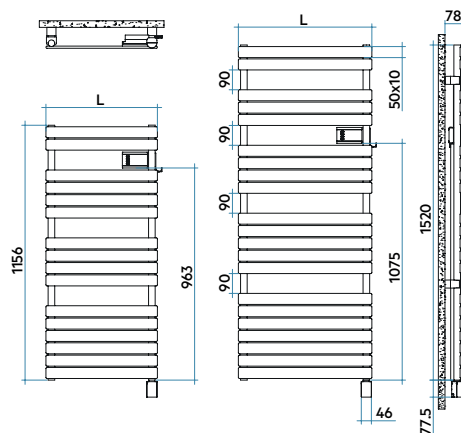

XILO E-CENTRAL

radiateur sèche-serviettes électrique

Caractéristiques techniques

- radiateur en acier avec fluide caloporteur, tubes plats 50 x 10 mm et collecteurs ronds Ø 30 mm
- alimentation monophasée 230V, 50Hz, classe II, IP24, fil pilote
- câble électrique longueur 1,2 m
- garantie 2 ans

Inclus avec le radiateur

- système de fixation murale dans la finition du radiateur
- contrôle digitale à hauteur de vue en blanc sur les modèles blanc et noir pour les modèles de couleur
- porte-serviettes dans la finition du boitier intégré sur le collecteur

Couleurs et finitions

XY M 050C __ A4 01 NNN

Nuancier IRSAP

RAL sur-mesure

Codes couleur et compatibilités en dernière page

Normes et certifications

classe II
IP24

XILO E-CENTRAL

Références	Dimensions			Poids Kg	Puissances	
	Haut. mm	Larg. mm	Prof. mm		Watt	
XY M 050C __ A4 01 NNN	1156	506	38	15,3	500	
XY L 050C __ A4 01 NNN	1520	506	38	23,2	750	
XY L 060C __ A4 01 NNN	1520	606	38	20,1	1000	

Installation

H mm	L mm
1156	506
1520	506
1520	606

Accessoires

Accessoires Décoratifs (p.394)

Nouveau design et nouvelle ergonomie d'accrochage dans toutes les couleurs IRSAP. Modèles et compatibilités p.394.

	AUPRO45IRM __	BUPTU75SIRE __	CUPES90IRE __
blanc			
couleur