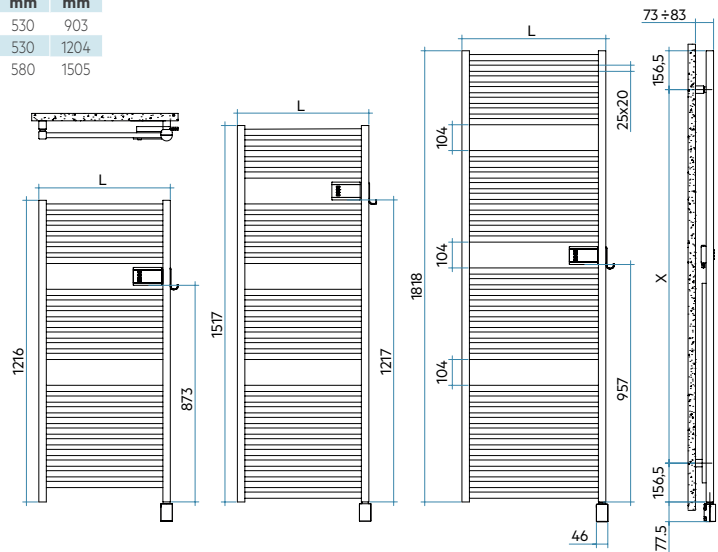

QUADRÉ E-CENTRAL

radiateur sèche-serviettes électrique

Caractéristiques techniques

- radiateur en acier avec fluide caloporteur, tubes rectangulaires 25 x 20 mm et collecteurs carrés 30 x 30 mm
- alimentation monophasée 230V, 50Hz, classe II, IP24, fil pilote
- câble électrique longueur 1,2 m
- garantie 2 ans

Inclus avec le radiateur

- système de fixation murale dans la finition du radiateur
- contrôle digitale à hauteur de vue en blanc sur les modèles blanc et noir pour les modèles de couleur
- porte-serviettes dans la finition du boîtier intégré sur le collecteur

Couleurs et finitions

QY M 053C __ A4 01 NNN

Nuancier IRSAP

RAL sur-mesure

Codes couleur et compatibilités en dernière page

Installation

H mm	X mm	L mm
1216	530	903
1517	530	1204
1818	580	1505

Normes et certifications

classe II IP24

QUADRÉ E-CENTRAL

Références	Dimensions			Poids Kg	Puissances	
	Haut. mm	Larg. mm	Prof. mm		Watt	
QY M 053C __ A4 01 NNN	1216	530	30	19,0	500	
QY L 053C __ A4 01 NNN	1517	530	30	23,3	750	
QY E 058C __ A4 01 NNN	1818	580	30	30,3	1000