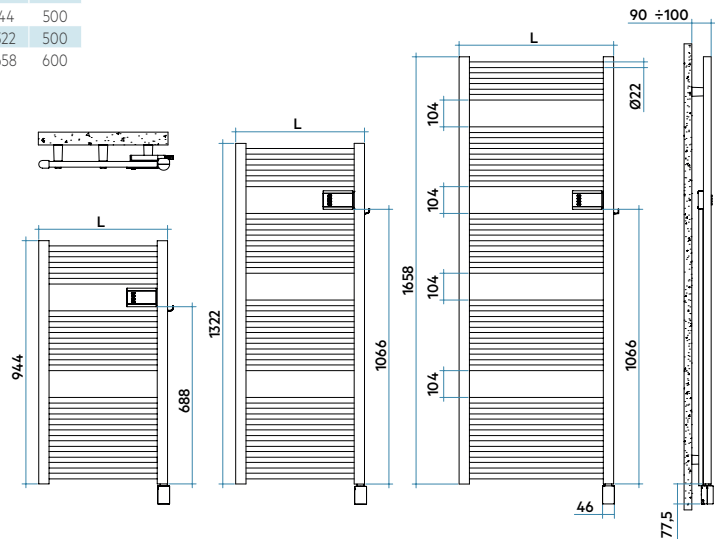

FLÈCHE E-CENTRAL

radiateur sèche-serviettes électrique

Caractéristiques techniques

- radiateur en acier avec fluide caloporteur, tubes ronds Ø 22 mm et collecteurs D 40 x 30 mm
- alimentation monophasée 230V, 50Hz, classe II, IP24, fil pilote
- câble électrique longueur 1,2 m
- garantie 2 ans

Inclus avec le radiateur

- système de fixation murale : Flèche Blanc standard : 3 infratubes Blanc standard; Flèche Noir mat : 3 infratubes Noir mat
- contrôle digitale à hauteur de vue en blanc sur les modèles Blanc standard et noir pour les modèles Noir mat.
- porte-serviettes dans la finition du boîtier intégré sur le collecteur

Couleurs et finitions

PY P 050C __ A4 01 NNN

Blanc standard (code 01)

Noir mat (code k1)

Codes couleur et compatibilités en dernière page

Installation

H mm	L mm
944	500
1322	500
1658	600

Normes et certifications

classe II IP24

FLÈCHE E-CENTRAL

Références	Dimensions			Poids Kg	Puissances	
	Haut. mm	Larg. mm	Prof. mm		Watt	
PY P 050C __ A4 01 NNN	944	500	30	11,9	500	
PY M 050C __ A4 01 NNN	1322	500	30	16,3	750	
PY L 060C __ A4 01 NNN	1658	600	30	22,7	1000